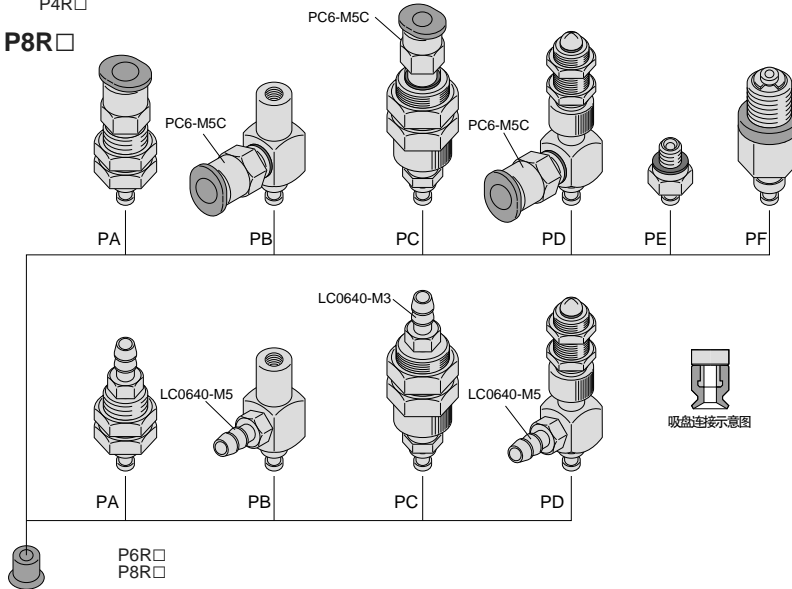

- P 2C3ø3

P1R **P8R** **P3R** **P4R**

P6R **P8R**

P8P **P10P** **P15P** **P20P**

P
2'
C
3ø
4
3ÿ
。.
||

Vacuum Pad

PC6-M6C LC0640-M6

PC6-M6C LC0640-M6

Vacuum Pad

- P 2C303#

P60R□ P80R□ P100R□ P80B□

P
2'
C
30
4
3y
。

- P 2C303#

图 2 过滤器和定位圈的安装示意图