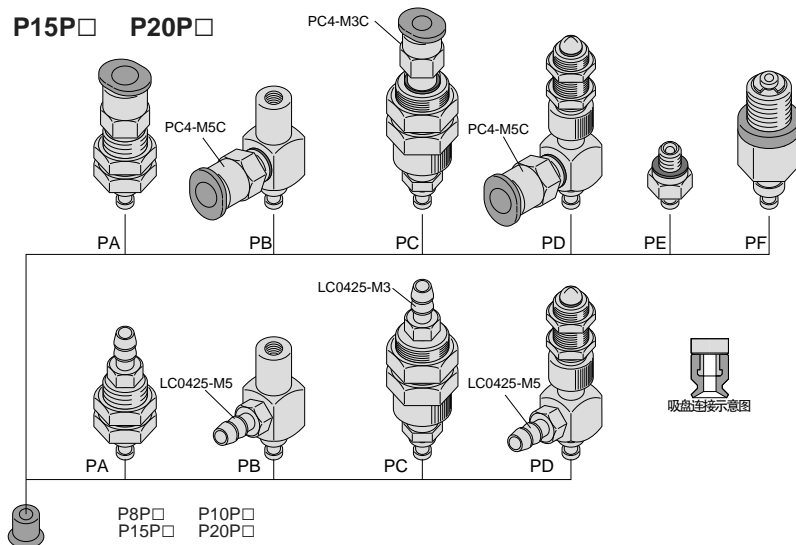

- P 2C3ø3

P1R **P8R** **P3R** **P4R**

P6R **P8R**

P8P **P10P** **P15P** **P20P**

P
2'
C
3ø
4
3ÿ
。.
||

Vacuum Pad

PC6-M6C LC0640-M6

PC6-M6C LC0640-M6

Vacuum Pad

- P 2C303#

P60R□ P80R□ P100R□ P80B□

P
2'
C
30
4
3y
。

- P 2C303#

图 2 过滤器和定位圈的安装示意图