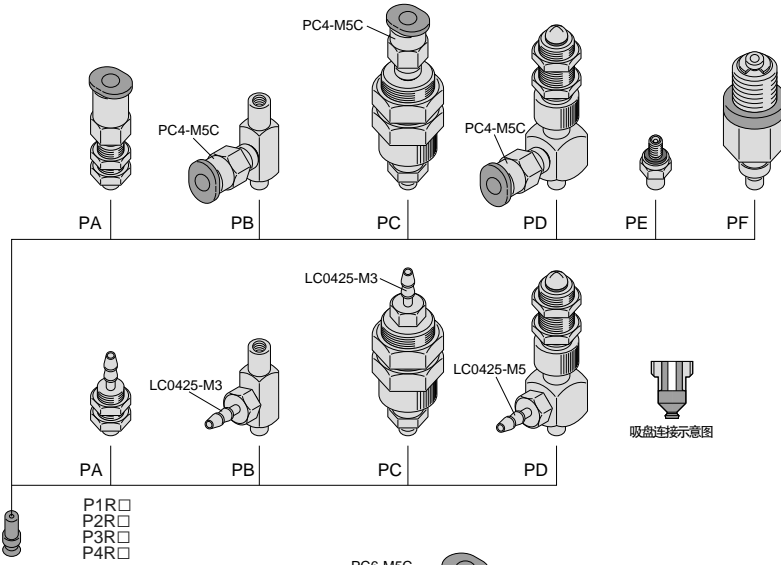

- P 2C3ø3

P1R **P8R** **P3R** **P4R**

P6R **P8R**

P8P **P10P** **P15P** **P20P**

P
2'
C
3ø
4
3ÿ
。.
||

Vacuum Pad

PC6-M6C LC0640-M6

PC6-M6C LC0640-M6

Vacuum Pad

- P 2C303#

P60R□ P80R□ P100R□ P80B□

P
2'
C
30
4
3y
。

- P 2C303#

图 2 过滤器和定位圈的安装示意图