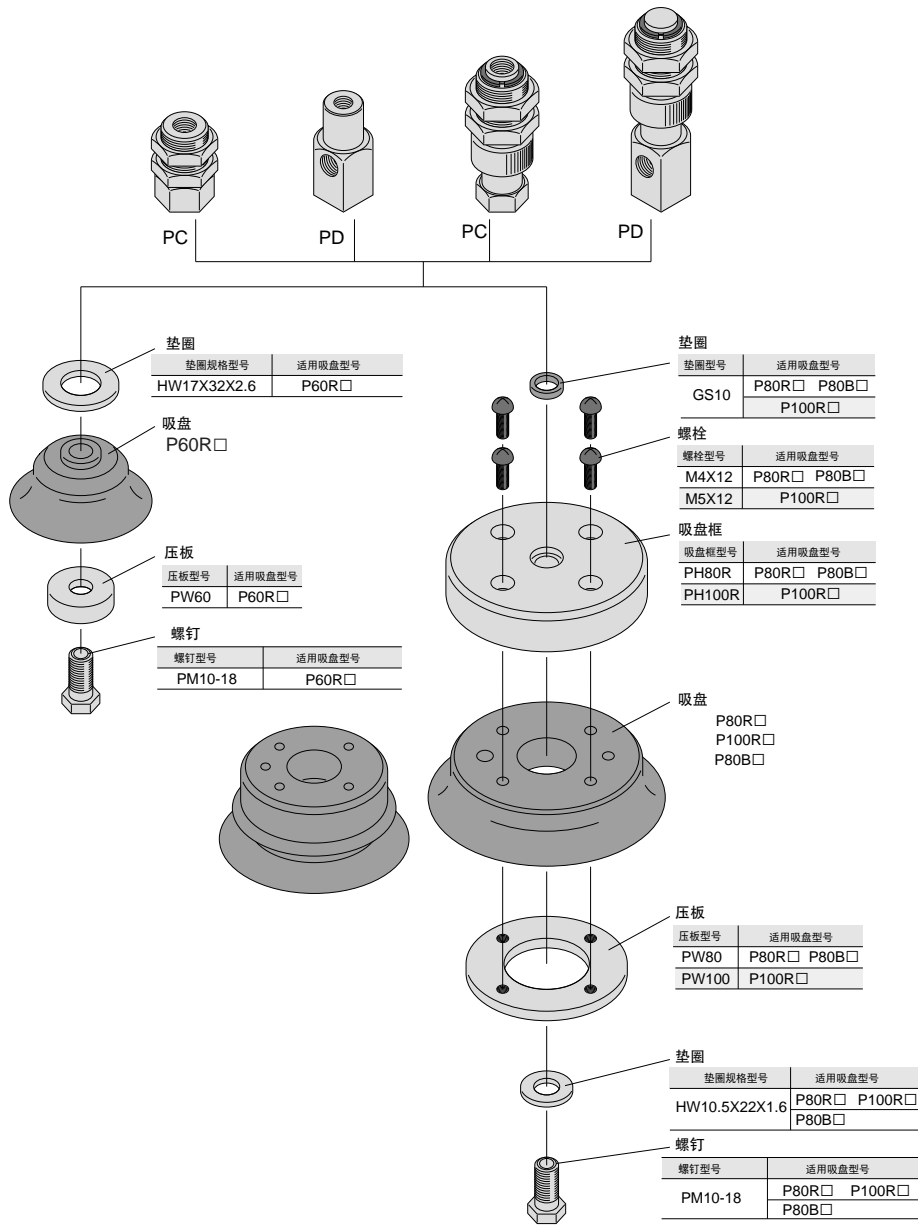

- P 2C3ø3

P1R **P8R** **P3R** **P4R**

P6R **P8R**

P8P **P10P** **P15P** **P20P**

P
2'
C
3ø
4
3ÿ
。.
||

Vacuum Pad

PC6-M6C LC0640-M6

PC6-M6C LC0640-M6

Vacuum Pad

- P 2C303#

P60R□ P80R□ P100R□ P80B□

P
2'
C
30
4
3y
。

- P 2C303#

图 2 过滤器和定位圈的安装示意图